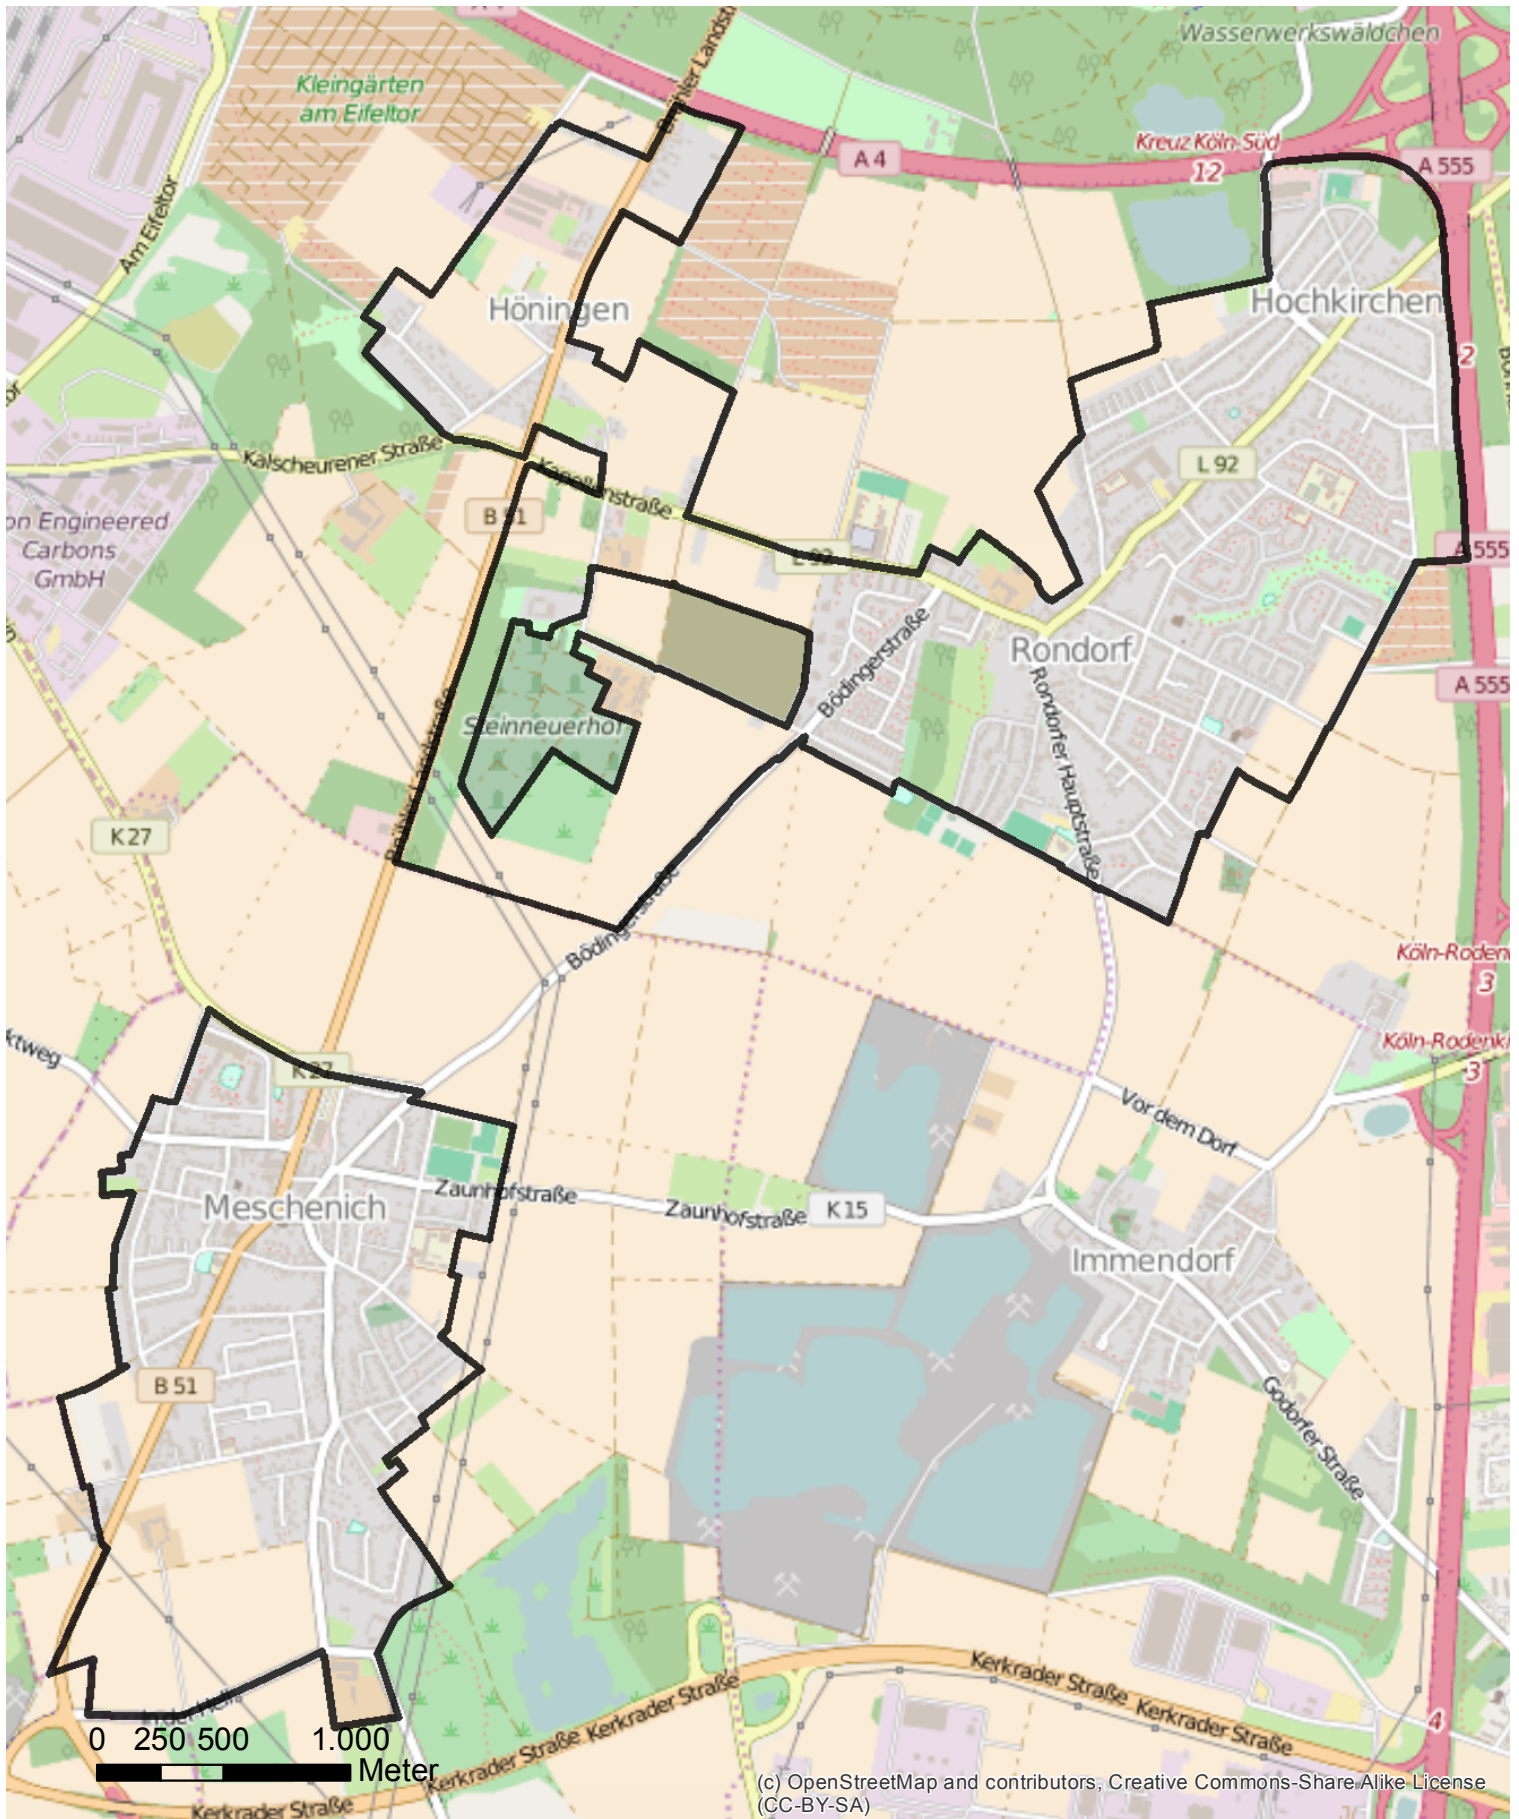

Sozialraum

WIR GESTALTEN.

STARKE VEEDEL – STARKES KÖLN

Meschenich und Rondorf

(c) OpenStreetMap and contributors, Creative Commons-Share Alike License (CC-BY-SA)

 Grenze des Sozialraumes

Quelle: Amt für Stadtentwicklung und Statistik